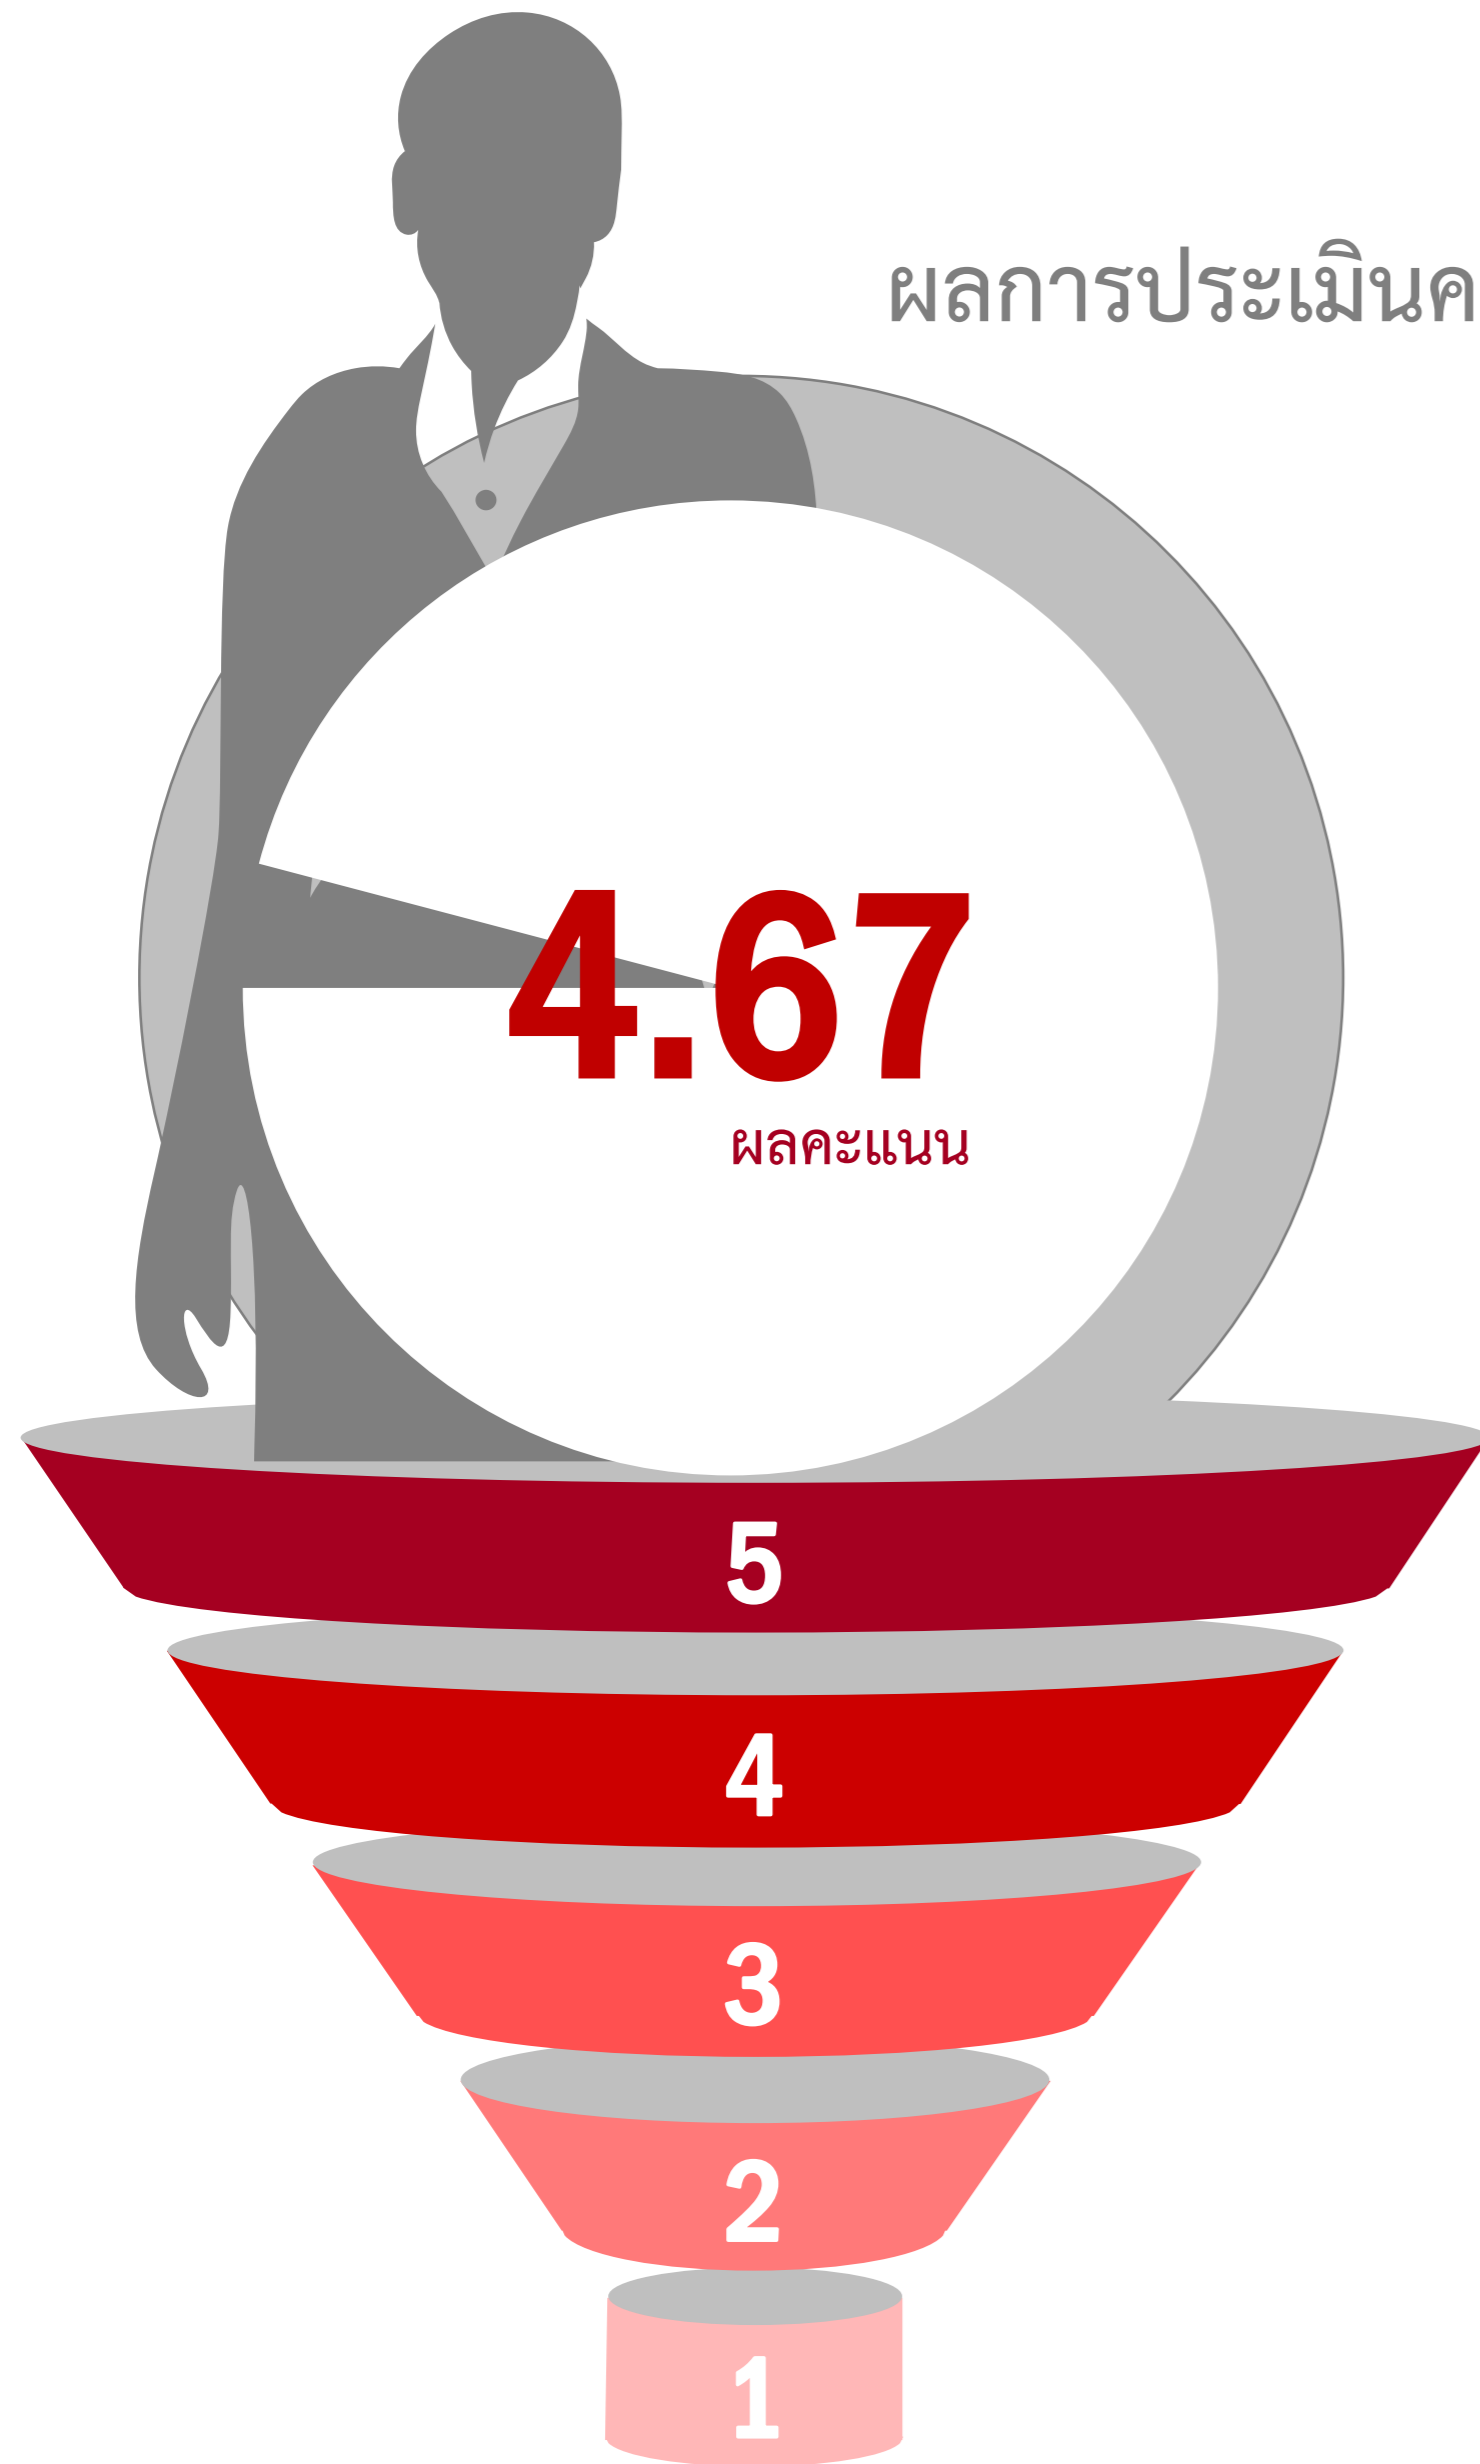

ผลการประเมินความพึงพอใจการให้บริการ

กองนโยบายและแผน

อัยาศัยไมตรีในการให้บริการ
ของเจ้าหน้าที่

ความรู้ความเข้าใจ และ
ความสามารถในการให้บริการ

ความเอาใจใส่กระตือรือร้น
และความพร้อมในการ
ให้บริการ

แต่งกายสุภาพเรียบร้อย

เอกสารหรือข้อมูลที่ใช้บริการ
มีความถูกต้องแม่นยำ

การดำเนินการทันกำหนดเวลา

ความสะดวกรวดเร็วในการ
ให้บริการเมื่อมีการติดต่อ
ประสานงาน

การให้คำแนะนำการแก้ไข
ปัญหา ความชัดเจนของข้อมูล
ในการให้บริการ